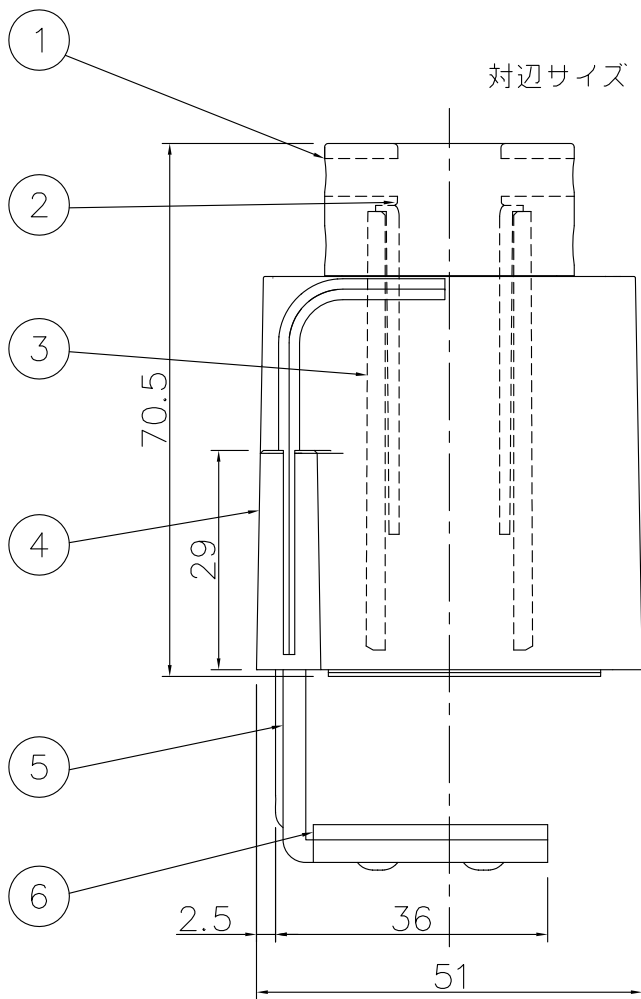

改良の為予告なく一部仕様を変更する場合がありますので御容赦願います。

使用不可機種: Z-3500/3600

6	パッド	ウレタン	1	黒 (PORON)	特記	Zライト専用	件名
5	クランププレート	SPCC	1	生地			ランプ
4	クランプカバー	ABS	1	W:白 B:黒 SL:シルバー塗装	器具質量	0.4 kg	品名
3	パイプ	SPCC	1	生地			Z-A17 B/W/SL
2	クランプナット	SPCC	1	生地	検印	製図	
1	ハンドルカバー	ABS	1	W:白 B:黒 SL:シルバー塗装	福島	亀井	
記号	部品名	材質	数量	仕上			