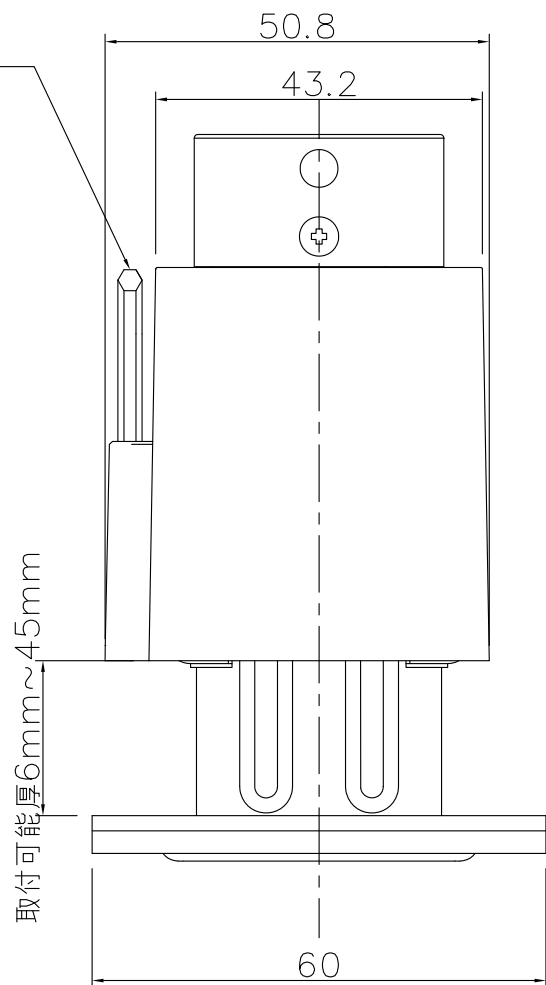

改良の為予告なく一部仕様を変更する場合がありますので御容赦願います。

使用不可機種: Z-3500/3600

6	パッド	ウレタン	1	黒 (PORON)	特記	Zライト専用	件名
5	クランププレート	SPCC	1	生地			ランプ
4	クランプカバー	ABS	1	W:白 B:黒 SL:シルバー塗装	器具質量	0.4 kg	品名
3	パイプ	SPCC	1	生地			Z-A17 B/W/SL
2	クランプナット	SPCC	1	生地	検印	製図	
1	ハンドルカバー	ABS	1	W:白 B:黒 SL:シルバー塗装	福島	亀井	
記号	部品名	材質	数量	仕上			