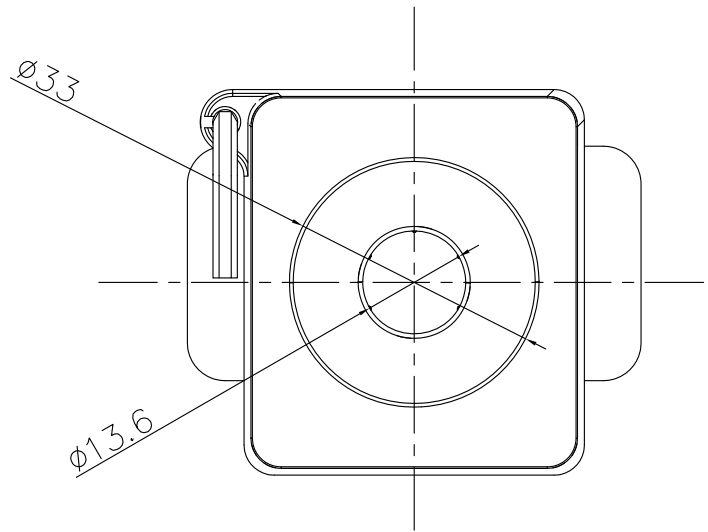

改良の為予告なく一部仕様を変更する場合がありますので御容赦願います。

使用不可機種: Z-3500/3600

6	パッド	ウレタン	1	黒 (PORON)	特記	Zライト専用	件名
5	クランププレート	SPCC	1	生地			ランプ
4	クランプカバー	ABS	1	W:白 B:黒 SL:シルバー塗装	器具質量	0.4 kg	品名
3	パイプ	SPCC	1	生地			Z-A17 B/W/SL
2	クランプナット	SPCC	1	生地	検印	製図	
1	ハンドルカバー	ABS	1	W:白 B:黒 SL:シルバー塗装	福島	亀井	
記号	部品名	材質	数量	仕上			